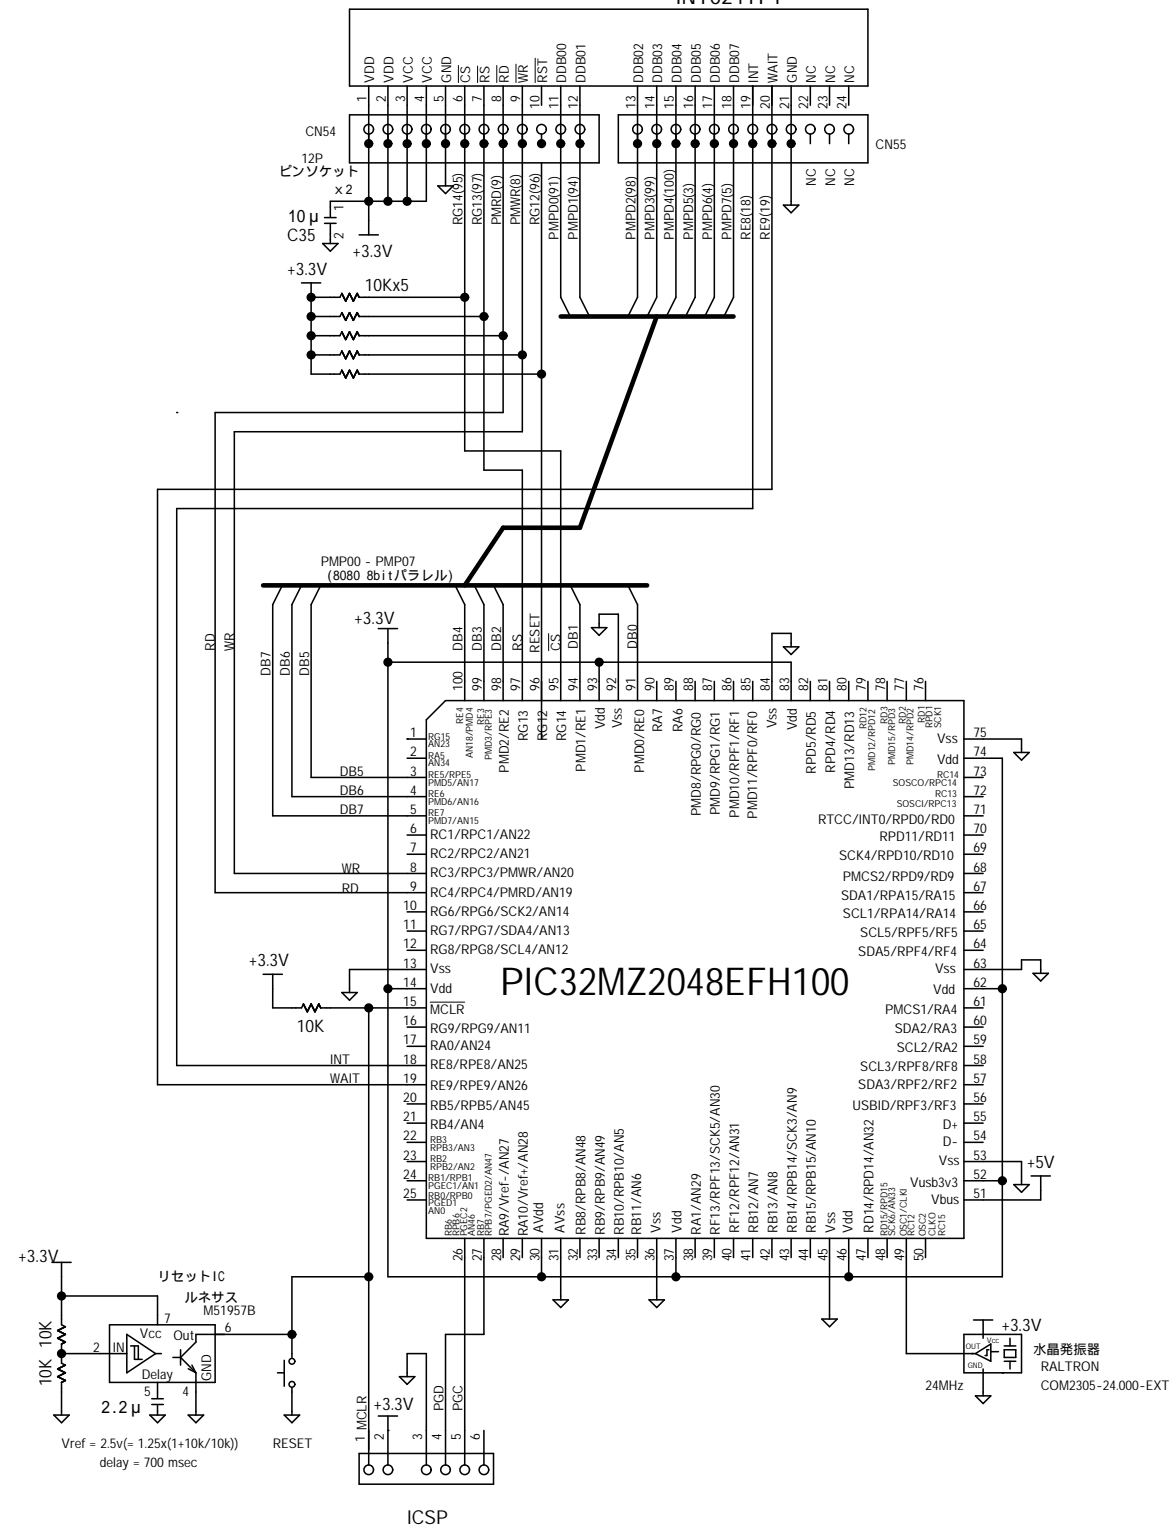

DisplayTech Ltd., Integrated TFT Driver Board  
INTO24TFT

N		
変更	年月日	変更記事

部品名称	承認	設計
	部品番号	YS電子工作デザイン